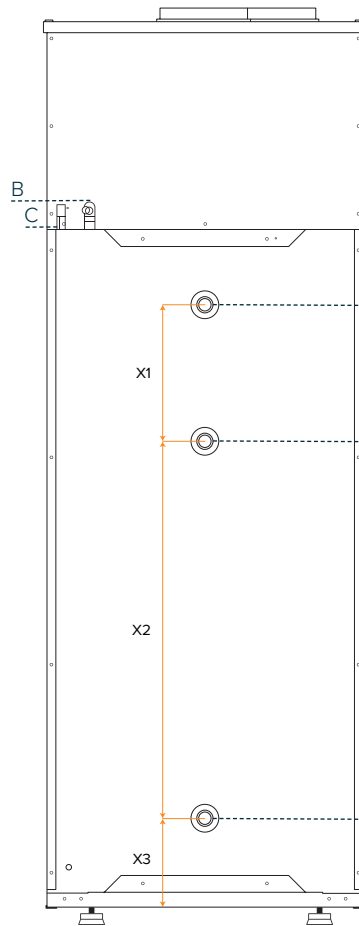

AANSLUITINGEN

Voeding	V/ph/Hz	230/1/50
Maximale Stroom	A	21,0
Ingang / Uitgang Boiler	Inch	3/4
Luchtkanaal Aansluiting	mm	160

AFMETINGEN

ECOHEAT AIR-W 160+200+260

RVS 2205 BOILER

RECIRCULATIE AANSLUITING

SMART GRID + WIFI READY

VOORAANZICHT

ACHTERAANZICHT

ZIJAAANZICHT

BOVENAANZICHT

AFMETINGEN AIR-W 160 AIR-W 200 AIR-W 260

	mm	585	585	585
Breedte	mm	585	585	585
Diepte	mm	587	587	587
Y1	mm	1297	1527	1945
X1	mm	94	194	194
X2	mm	416	545	912
X3	mm	217	217	217

AANSLUITINGEN

LEGENDA TECHNISCH

A. Bedieningspaneel	-	-
B. Elektrisch Verwarmingselement	Inch	1, 1/2
C. Voeding	-	-
D. Condens Afvoer	Inch	1/2
E. Lucht Uitvoer	mm	160
F. Lucht Invoer	mm	160

LEGENDA HYDRAULISCH