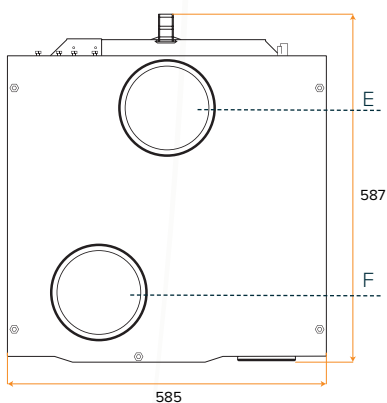

VOORAANZICHT

ACHTERAANZICHT

ZIJAAANZICHT

BOVENAANZICHT

AFMETINGEN AIR-W 160 AIR-W 200 AIR-W 260

	mm	585	585	585
Breedte	mm	585	585	585
Diepte	mm	587	587	587
Y1	mm	1297	1527	1945
X1	mm	94	194	194
X2	mm	416	545	912
X3	mm	217	217	217

AANSLUITINGEN

LEGENDA TECHNISCH

A. Bedieningspaneel	-	-
B. Elektrisch Verwarmingselement	Inch	1, 1/2
C. Voeding	-	-
D. Condens Afvoer	Inch	1/2
E. Lucht Uitvoer	mm	160
F. Lucht Invoer	mm	160

LEGENDA HYDRAULISCH