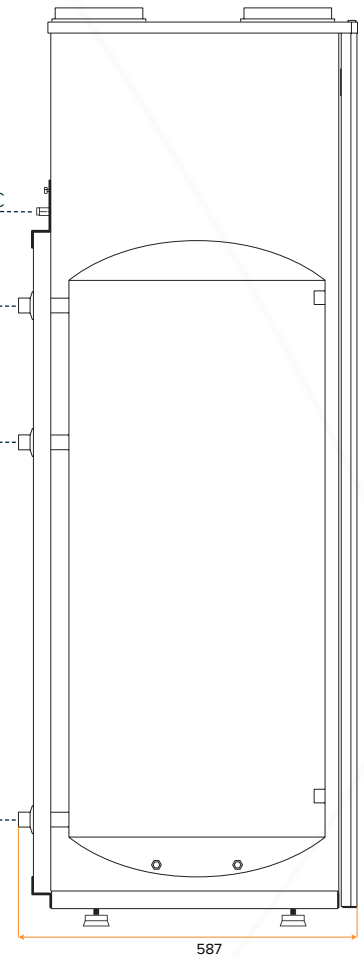

AANSLUITINGEN

Voeding	V/ph/Hz	230/1/50
Maximale Stroom	A	21,0
Ingang / Uitgang Boiler	Inch	3/4
Luchtkanaal Aansluiting	mm	160

AFMETINGEN

ECOHEAT AIR-W 160+200+260

RVS 2205 BOILER

RECIRCULATIE AANSLUITING

SMART GRID + WIFI READY

VOORAANZICHT

ACHTERAANZICHT

ZIJAAANZICHT

BOVENAANZICHT

AFMETINGEN AIR-W 160 AIR-W 200 AIR-W 260

	mm	585	585	585
Breedte	mm	585	585	585
Diepte	mm	587	587	587
Y1	mm	1297	1527	1945
X1	mm	94	194	194
X2	mm	416	545	912
X3	mm	217	217	217

AANSLUITINGEN

LEGENDA TECHNISCH

A. Bedieningspaneel	-	-
B. Elektrisch Verwarmingselement	Inch	1, 1/2
C. Voeding	-	-
D. Condens Afvoer	Inch	1/2
E. Lucht Uitvoer	mm	160
F. Lucht Invoer	mm	160

LEGENDA HYDRAULISCH

G. Sanitair Water Uit	Inch	3/4
H. Recirculatie Aansluiting	Inch	3/4
I. Sanitair Water In	Inch	3/4

DEZE INFORMATIE WORDT U AANGEBODEN DOOR:

DTE-Europe

Duurzame Techniek en Energie

DTE-EUROPE B.V.

+31 (0)229 220 011